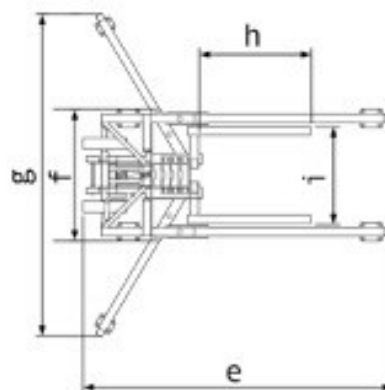

Performances

Hauteur max des fourches : position inversée (a)	7.50 m
position standard (b)	7.11 m
Charge utile max	300 kg

Dimensions

Largeur (f)	76.00 cm
Largeur avec stabilisateurs (g)	180.00 cm
Largeur des fourches (i)	56.00 cm
Longueur totale (e)	200.50 cm
Longueur des fourches (h)	65.00 cm
Longueur minimale (d)	78.00 cm
Hauteur de transport min. (c)	219.70 cm

Poids

Poids propre	182.00 kg
--------------	------------------

Motorisation

Manuelle

08.12.2020