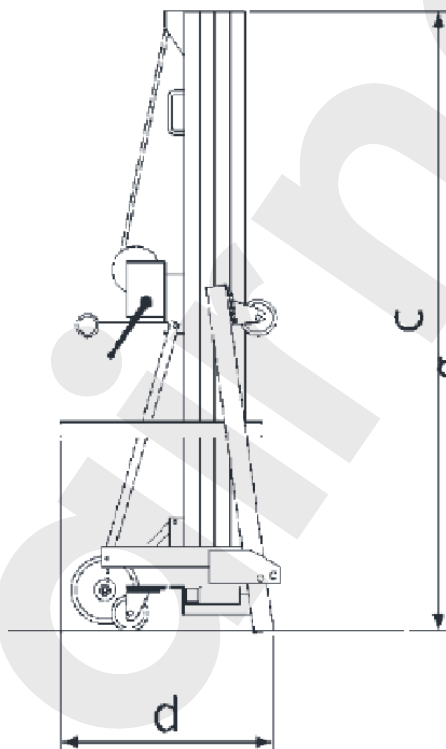

Performances

Hauteur max des fourches : position inversée (a)	7.50 m
position standard (b)	7.11 m
Charge utile max	300 kg

Dimensions

Largeur (f)	76.00 cm
Largeur avec stabilisateurs (g)	180.00 cm
Largeur des fourches (i)	56.00 cm
Longueur totale (e)	200.50 cm
Longueur des fourches (h)	65.00 cm
Longueur minimale (d)	78.00 cm
Hauteur de transport min. (c)	219.70 cm

Poids

Poids propre	182.00 kg
--------------	------------------

Motorisation

Manuelle

08.12.2020