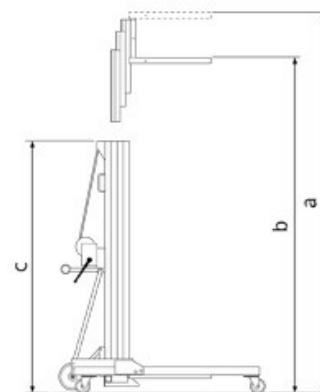

Performances

Hauteur max des fourches : position inversée (a)	7.50 m
position standard (b)	7.11 m
Charge utile max	300 kg

Dimensions

Largeur (f)	76.00 cm
Largeur avec stabilisateurs (g)	180.00 cm
Largeur des fourches (i)	56.00 cm
Longueur totale (e)	200.50 cm
Longueur des fourches (h)	65.00 cm
Longueur minimale (d)	78.00 cm
Hauteur de transport min. (c)	219.70 cm

Poids

Poids propre	182.00 kg
--------------	------------------

Motorisation

Manuelle

08.12.2020