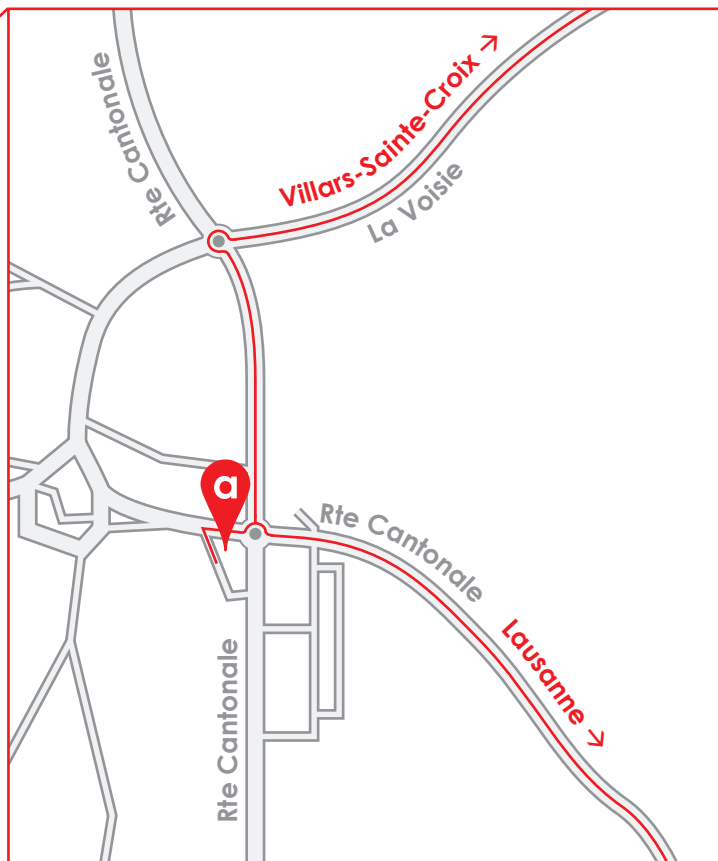

VS

① Evionnaz

Site principal
Route des Iles-Vieilles 8-10
nacelles
grues compactes
ponts-roulants alu
formation pemp
027 767 30 38
info@airnace.ch

② Sion

Dépôt
Route des Iles 42
camionnettes-nacelle
araignées
027 767 30 38
info@airnace.ch