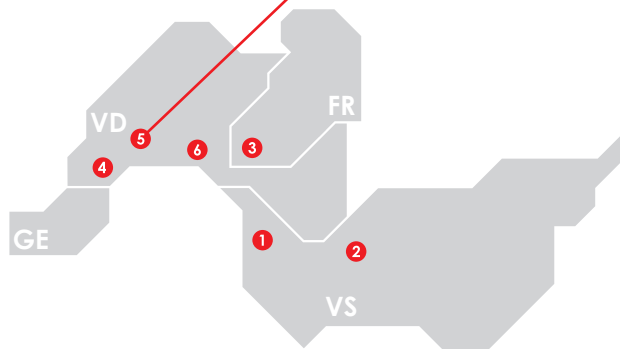

Nouvelle succursale airnace à Lausanne

Camionnettes-nacelle 3.5 to de 20 à 29 m

Formation PEMP

JIB
Articulées
Grands déports

Machines neuves
et fiables

Automatiques
et rapides

Travaillent dans
la pente

Grande qualité
de construction

VS

① Evionnaz

Site principal
Route des Iles-Vieilles 8-10
nacelles
grues compactes
ponts-roulants alu
formation pemp
027 767 30 38
info@airnace.ch

② Sion

Dépôt
Route des Iles 42
camionnettes-nacelle
araignées
027 767 30 38
info@airnace.ch